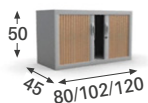

MODÈLES ET DIMENSIONS

ARMOIRE BASSE

Rehausse H.50
Sans tablette