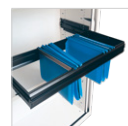

## OPTIONS

**Top de finition bois**  
mélaminé ép.25 mm

**Tablette supplémentaire métal (60-70 kg)**  
L. 60 / 80 / 102 / 120 cm.

**Tablette télescopique blanche**  
L. 80 / 102 / 120 cm.

**Châssis télescopique DS**  
L. 80 / 102 / 120 cm.